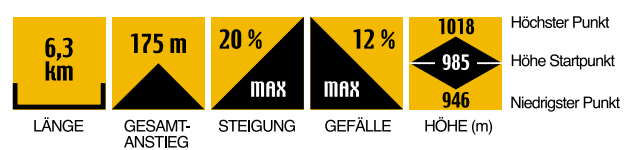

Schonach · Tour 1

Startpunkt: Am Skistadion im Grund-Wittenbach (ausgeschilderte Zugangsmöglichkeit von der Tourist-Info)

Schonach · Tour 2

Startpunkt: Am Skistadion im Grund-Wittenbach (ausgeschilderte Zugangsmöglichkeit von der Tourist-Info)