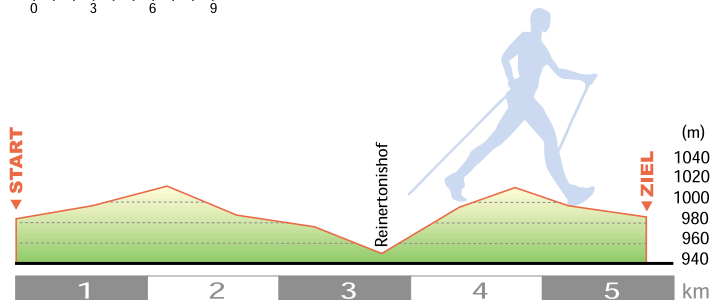

Schonach · Tour 1

Startpunkt: Am Skistadion im Grund-Wittenbach (ausgeschilderte Zugangsmöglichkeit von der Tourist-Info)

Schonach · Tour 2

Startpunkt: Am Skistadion im Grund-Wittenbach (ausgeschilderte Zugangsmöglichkeit von der Tourist-Info)