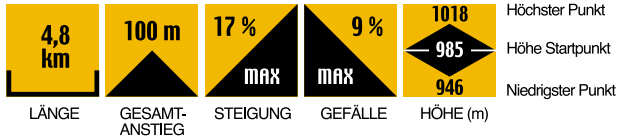

Schonach · Tour 1

Startpunkt: Am Skistadion im Grund-Wittenbach (ausgeschilderte Zugangsmöglichkeit von der Tourist-Info)

Schonach · Tour 2

Startpunkt: Am Skistadion im Grund-Wittenbach (ausgeschilderte Zugangsmöglichkeit von der Tourist-Info)