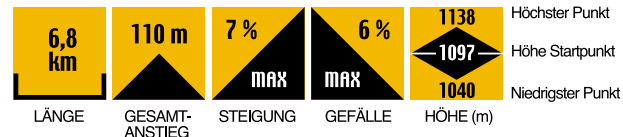

Furtwangen · Tour 1

Startpunkt: Parkplatz Martinskapelle

Furtwangen · Tour 2

Startpunkt: Parkplatz Martinskapelle