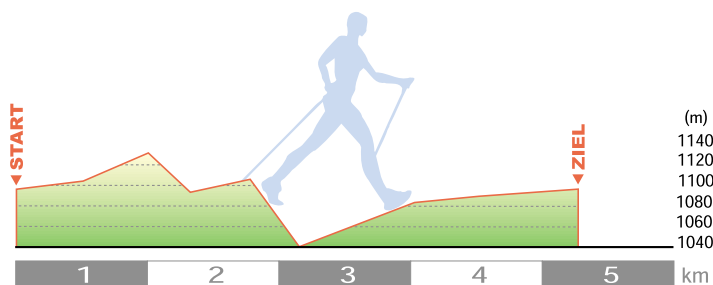

Furtwangen · Tour 1

Startpunkt: Parkplatz Martinskapelle

Furtwangen · Tour 2

Startpunkt: Parkplatz Martinskapelle