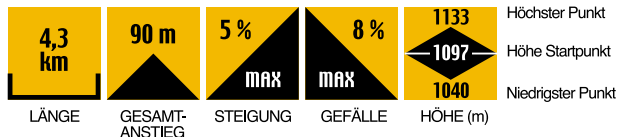

Furtwangen · Tour 1

Startpunkt: Parkplatz Martinskapelle

Furtwangen · Tour 2

Startpunkt: Parkplatz Martinskapelle